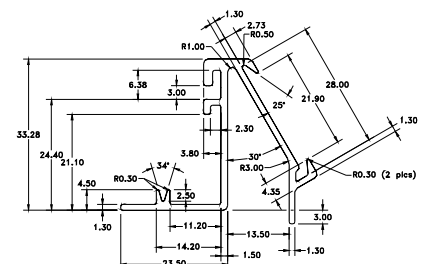

Min. Order Qty Mtrs: 125

Die: **5286**

Ticket Channel

Min. Order Qty Mtrs: 125

Die: **4471**

Shelf Display Mk5

Min. Order Qty Mtrs: 125

Die: **4846**

Hinge

Min. Order Qty Mtrs: 125

Die: **4420**

Ticket Holder # 5

Min. Order Qty Mtrs: 125

Shopfitting Display Sections

Die: **4640**

S110