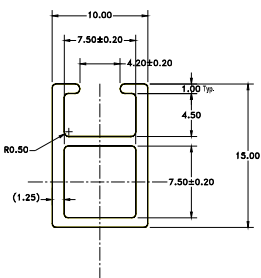

Min. Order Qty Mtrs: 375

Die: **3469**

Label Extrusion

Min. Order Qty Mtrs: 375

Die: **3021**

M91

Min. Order Qty Mtrs: 325

Die: **4601**