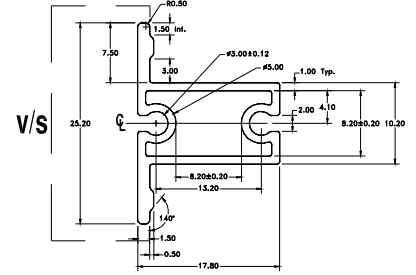

Die: **3133**

Sign Frame

Min. Order Qty Mtrs:225