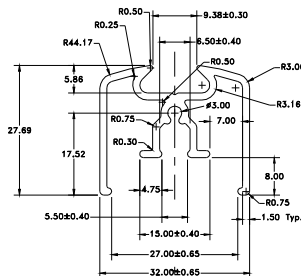

Bracket Hanger

Min. Order Qty Mtrs: 125

Die: **4704**

Profile F03

Min. Order Qty Mtrs: 125

Die: **4206**

Tubular Shelving Frame

Min. Order Qty Mtrs: 75