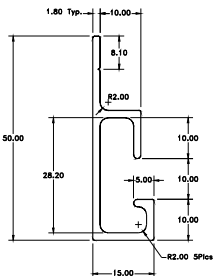

Bracket Hanger

Min. Order Qty Mtrs: 125

Die: **4704**

Profile F03

Min. Order Qty Mtrs: 125

Die: **4206**

Tubular Shelving Frame

Min. Order Qty Mtrs: 75