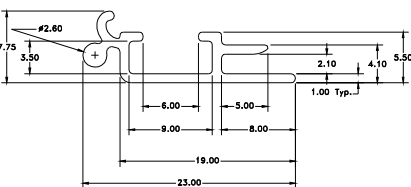

Die: **3145**

Frame

Min. Order Qty Mtrs: 475

Die: **4300**

Base Hinge

Min. Order Qty Mtrs: 375

Die: **5208**

Glass Track