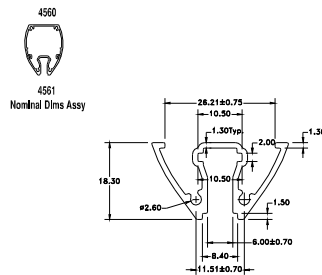

Light Panel Holder

Min. Order Qty Mtrs:125

Die: **4168**

Banner Frame

Min. Order Qty Mtrs:125

Aluminium Extrusion Co
A Division of Parkin Metal Moulding Co Ltd

P 04 388 1091 F 04 388 1191
7-14 Southampton Road Miramar
Wellington 6022