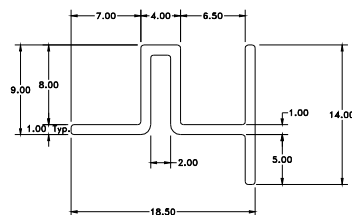

Die: **5208**

Glass Track

Min. Order Qty Mtrs: 375