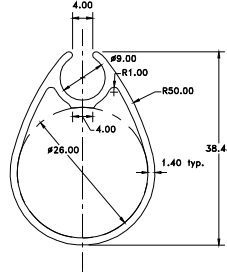

Label Holder

Min. Order Qty Mtrs: 125

Die: **3234**

R20.5 Mk2

Min. Order Qty Mtrs: 125

Die: **5179**

Display Frame 4.8 & 8

Min. Order Qty Mtrs: 125

Die: **3309**

20mm Lockable -Tube

Min. Order Qty Mtrs: 125

Die: **4560**

Light Base

Min. Order Qty Mtrs: 125

Die: **4264**

Regent Pole Extrusion CNAER

Min. Order Qty Mtrs: 125

Die: **5286**

Ticket Channel

Min. Order Qty Mtrs: 125

Die: **4471**

Shelf Display Mk5

Min. Order Qty Mtrs: 125

Die: **4846**