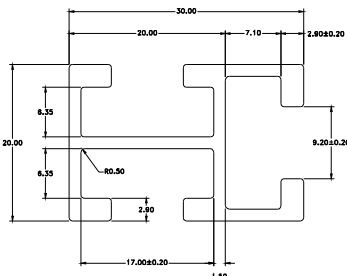

Bracket Hanger

Min. Order Qty Mtrs: 125

Die: **4704**

Profile F03

Min. Order Qty Mtrs: 125

Die: **4206**

Tubular Shelving Frame

Min. Order Qty Mtrs: 75