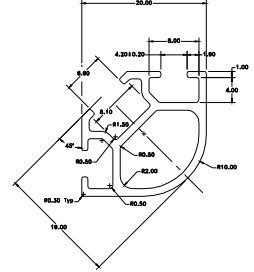

Die: **4278**

FM92LR Mk 2

Min. Order Qty Mtrs:175