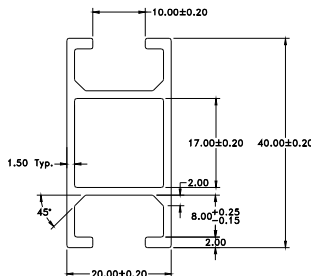

Die: **4769**

NA 40

Min. Order Qty Mtrs: 75