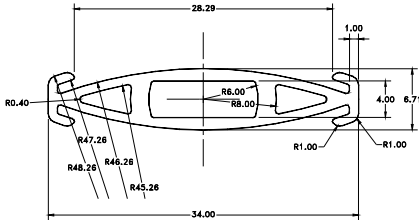

Die: **4278**

FM92LR Mk 2

Min. Order Qty Mtrs:175

Die: **3486**

PDSS Rotating Label

Min. Order Qty Mtrs:175

Die: **2444**

Section PM 4115