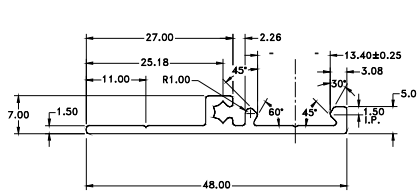

Die: **2444**

Section PM 4115

Min. Order Qty Mtrs:175