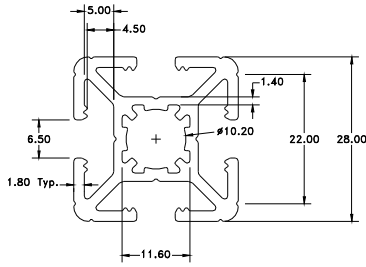

Partition Support

Min. Order Qty Mtrs: 75

Shopfitting Display Sections

Die: 5143

Lat 106 - 28mm SQ Pole

Min. Order Qty Mtrs:75

Die: 4771

NA T3

Min. Order Qty Mtrs:75

Die: 5863

40 X 40 Post

Min. Order Qty Mtrs:25