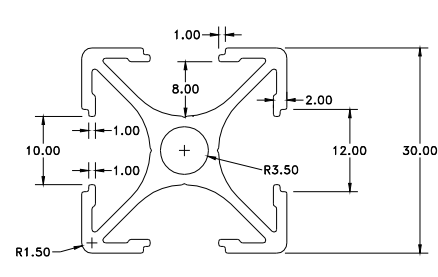

Partition Support

Min. Order Qty Mtrs: 75

Shopfitting Display Sections

Die: 5143

Lat 106 - 28mm SQ Pole

Min. Order Qty Mtrs:75

Die: 4771

NA T3