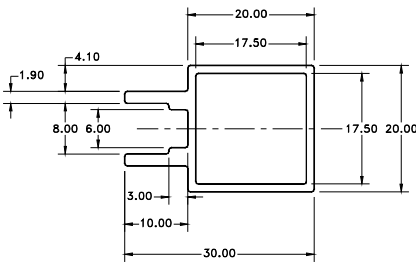

Label Holder

Min. Order Qty Mtrs: 125

Die: **3234**

R20.5 Mk2

Min. Order Qty Mtrs: 125

Die: **5179**

Display Frame 4.8 & 8

Min. Order Qty Mtrs: 125