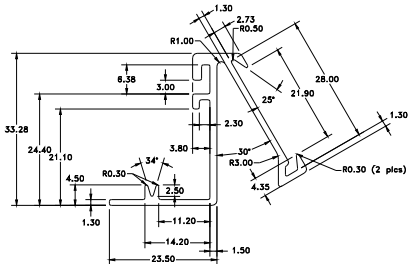

Min. Order Qty Mtrs: 125

Die: **5286**

Ticket Channel

Min. Order Qty Mtrs: 125

Die: **4471**

Shelf Display Mk5

Min. Order Qty Mtrs: 125

Die: **4846**