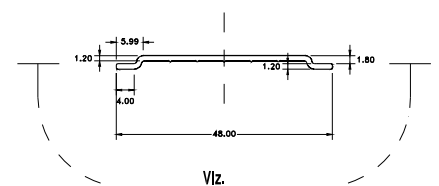

Macron

Min. Order Qty Mtrs: 325

Die: **3197**

Frame Window 573197

Min. Order Qty Mtrs: 325

Aluminium Extrusion Co
A Division of Parkin Metal Moulding Co Ltd

P 04 388 1091 F 04 388 1191
7-14 Southampton Road Miramar
Wellington 6022