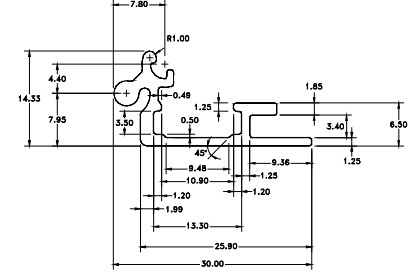

Sign Frame

Min. Order Qty Mtrs:225

Die: **3715**

Foga Snappa (Bottom) Mk 2

Min. Order Qty Mtrs:225

Die: **4550**

BannerTrax Extrusion CNAER

Min. Order Qty Mtrs:175