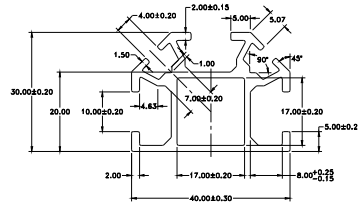

Die: 4771

NA T3

Min. Order Qty Mtrs:75