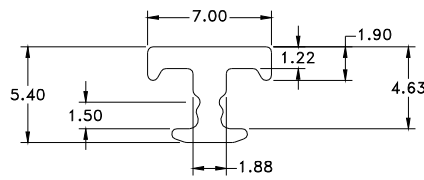

Shopfitting Display Sections

Die: **5061**

'T' Moulding

Min. Order Qty Mtrs: 1,325

Die: **3655**

Inline

Min. Order Qty Mtrs: 1,025

Die: **3877**