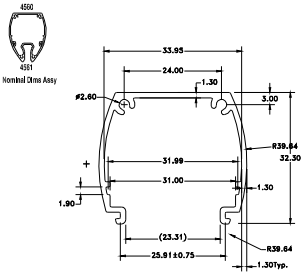

Shopfitting Display Sections

Die: **4513**

Display Frame

Min. Order Qty Mtrs: 125

Die: **5507**

Crate Label Holder

Min. Order Qty Mtrs: 125

Die: **3568**

Label Holder

Min. Order Qty Mtrs: 125

Die: **3234**

R20.5 Mk2

Min. Order Qty Mtrs: 125

Die: **5179**

Display Frame 4.8 & 8

Min. Order Qty Mtrs: 125

Die: **3309**

20mm Lockable -Tube

Min. Order Qty Mtrs: 125

Die: **4560**

Light Base

Min. Order Qty Mtrs: 125

Die: **4264**

Regent Pole Extrusion CNAER

Min. Order Qty Mtrs: 125

Die: **5286**

Ticket Channel

Min. Order Qty Mtrs: 125

Die: **4471**

Shelf Display Mk5

Min. Order Qty Mtrs: 125

Die: **4846**