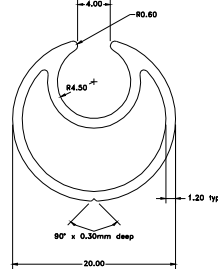

Sign Frame

Min. Order Qty Mtrs:225

Die: **3715**

Foga Snappa (Bottom) Mk 2

Min. Order Qty Mtrs:225

Die: **4550**

BannerTrax Extrusion CNAER

Min. Order Qty Mtrs:175