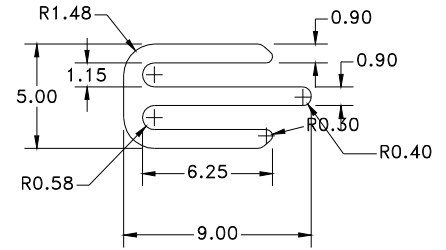

Die: **3877**

Poster Panel Vivak Extrusion

Min. Order Qty Mtrs: 725