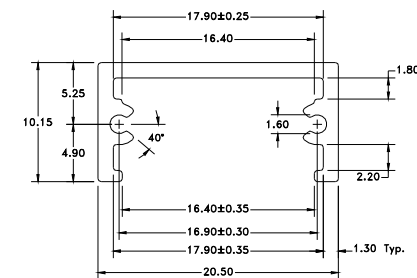

Die: **4601**

Macron

Min. Order Qty Mtrs: 325