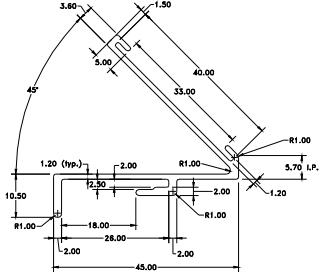

Min. Order Qty Mtrs: 125

Die: **5286**

Ticket Channel

Min. Order Qty Mtrs: 125

Die: **4471**

Shelf Display Mk5

Min. Order Qty Mtrs: 125

Die: **4846**