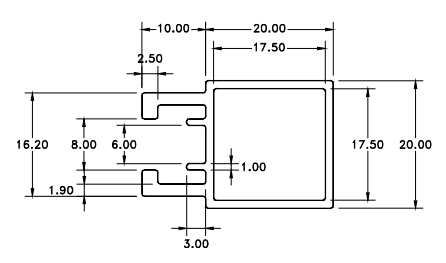

Die: **3309**

20mm Lockable -Tube

Min. Order Qty Mtrs: 125