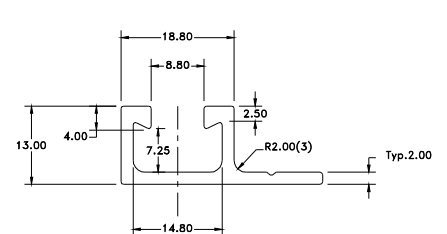

Light Panel Holder

Min. Order Qty Mtrs:125

Die: **4168**

Banner Frame

Min. Order Qty Mtrs:125

Aluminium Extrusion Co
A Division of Parkin Metal Moulding Co Ltd

P 04 388 1091 F 04 388 1191
7-14 Southampton Road Miramar
Wellington 6022