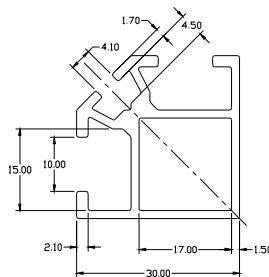

Die: **4404**

NA1S

Min. Order Qty Mtrs: 75