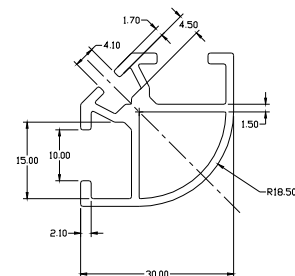

Die: **4403**

NA1R

Min. Order Qty Mtrs: 75