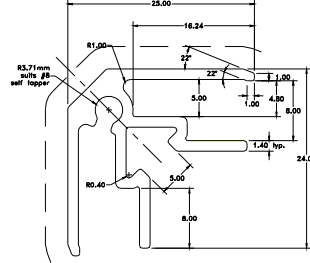

Label Holder

Min. Order Qty Mtrs: 125

Die: **3234**

R20.5 Mk2

Min. Order Qty Mtrs: 125

Die: **5179**

Display Frame 4.8 & 8

Min. Order Qty Mtrs: 125