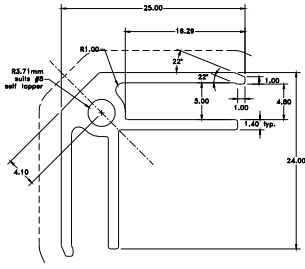

Shopfitting Display Sections

Die: **4513**

Display Frame

Min. Order Qty Mtrs: 125