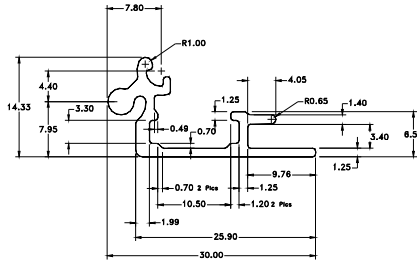

Shopfitting Display Sections

Die: **2853**

Foga Snappa (bottom)

Min. Order Qty Mtrs:225

Die: **2757**

Spring Frame Bottom

Min. Order Qty Mtrs:225

Die: **3133**