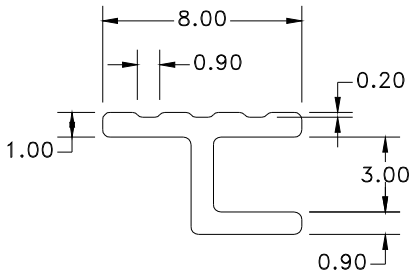

Shopfitting Display Sections

Die: **5061**

'T' Moulding

Min. Order Qty Mtrs: 1,325

Die: **3655**

Inline

Min. Order Qty Mtrs: 1,025

Die: **3877**