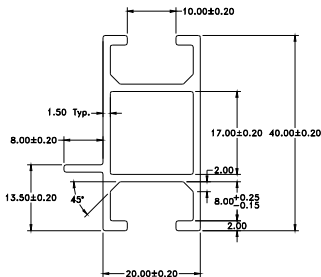

Die: **4770**

NA 40L

Min. Order Qty Mtrs: 75