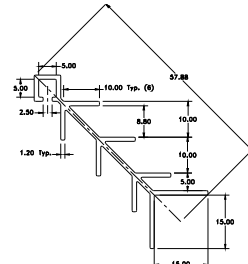

Die: **4846**

Hinge

Min. Order Qty Mtrs: 125