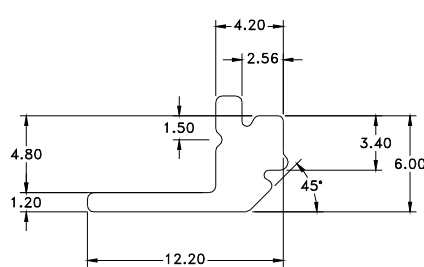

Die: **3654**

Rebate

Min. Order Qty Mtrs: 575