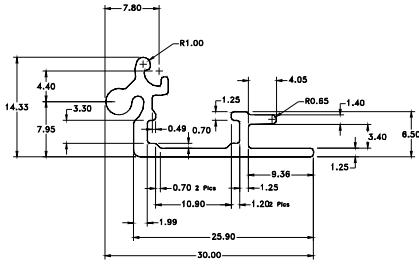

Shopfitting Display Sections

Die: **2853**

Foga Snappa (bottom)

Min. Order Qty Mtrs:225