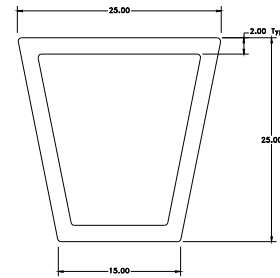

Min. Order Qty Mtrs: 125

Die: **4768**

NA30

Min. Order Qty Mtrs: 125

Die: **4222**

Trapezium 25 x 25 x 15

Min. Order Qty Mtrs: 125

Die: **3196**