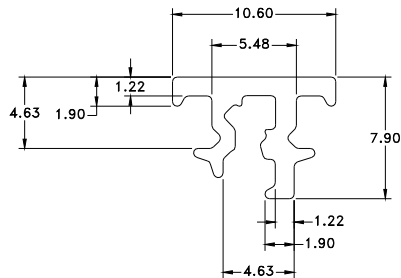

Shopfitting Display Sections

Die: **5061**

'T' Moulding

Min. Order Qty Mtrs: 1,325

Die: **3655**

Inline

Min. Order Qty Mtrs: 1,025

Die: **3877**

Poster Panel Vivak Extrusion

Min. Order Qty Mtrs: 725

Die: **3652**

Tee

Min. Order Qty Mtrs: 575

Die: **3654**

Rebate

Min. Order Qty Mtrs: 575