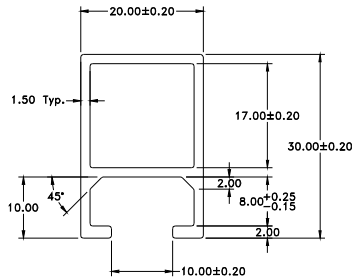

Die: **4768**

NA30

Min. Order Qty Mtrs: 125