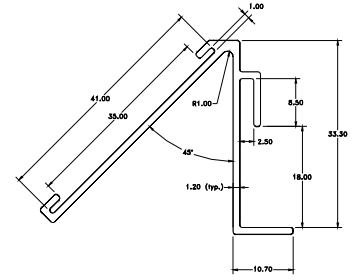

Die: **3568**

Label Holder

Min. Order Qty Mtrs: 125