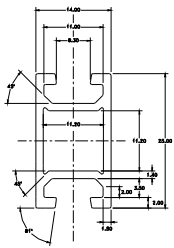

Shopfitting Display Sections

Die: **4640**

S110

Min. Order Qty Mtrs: 125