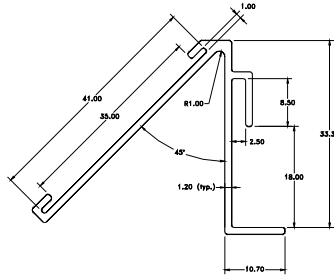

Shopfitting Display Sections

Die: **4513**

Display Frame

Min. Order Qty Mtrs: 125

Die: **5507**

Crate Label Holder

Min. Order Qty Mtrs: 125

Die: **3568**