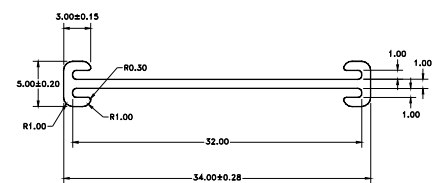

Die: **3469**

Label Extrusion

Min. Order Qty Mtrs: 375