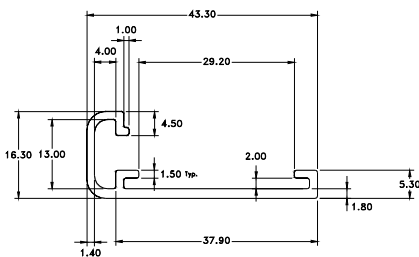

Min. Order Qty Mtrs:175

Die: **5194**

Display Frame 135 Deg 4.8 & 8

Min. Order Qty Mtrs:175

Die: **2970**

Angle Bracket Mk2

Min. Order Qty Mtrs:125

Die: **4561**