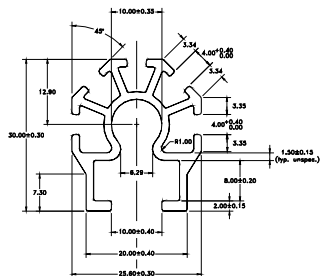

Die: **3619**

NAP 30 Modified

Min. Order Qty Mtrs: 75