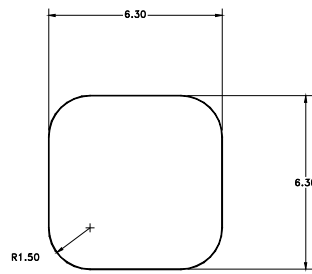

## Square Tube Sections

Die: **2472**

**18.0 x 4.0mm Colonial Bar (Int**

Min. Order Qty Mtrs:525

Die: **3138**

**6.0mm Square Bar**

Min. Order Qty Mtrs:525

Die: **3679**

**6.0 mm Square Tilt Rod**

Min. Order Qty Mtrs:525

Die: **5269**

**Tiltrod Al 6.2mm Square**

Min. Order Qty Mtrs:525

Die: **3813**

**6.3mm Square Bar**

Min. Order Qty Mtrs:475

Die: **3663**

**6.25mm Square Rod**

Min. Order Qty Mtrs:475

Die: **5790**

**6.30mm Square Bar**

Min. Order Qty Mtrs:475

Die: **2524**

**10.0 x 1.40 Square Tube**

# Square Tube Sections

Die: 1982

**1" x 19g Square Tube**

Min. Order Qty Mtrs: 175

Die: 5190

**Square Hollow Shaft E1.02.50.**

Min. Order Qty Mtrs: 175

Twist < 3° over 4.5m - 6.0m length