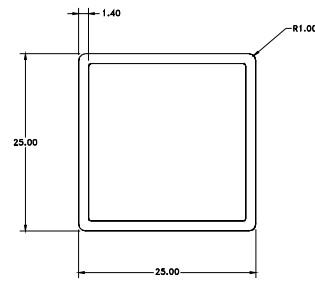

Min. Order Qty Mtrs: 175

Die: 3069

**25.4 x 1.2mm Square Tube**

Min. Order Qty Mtrs: 175

Die: 2457

**22.5 x 1.6 Square Tube**

Min. Order Qty Mtrs: 125

Die: 3680

**25.0 x 25.0 x 1.40 Square Tube**

Min. Order Qty Mtrs: 125

Die: 3893

**26.0mm ID x 16.0m ID x 1.5mm**

Min. Order Qty Mtrs: 125

Die: 4222

**Trapezium 25 x 25 x 15**

Min. Order Qty Mtrs: 125