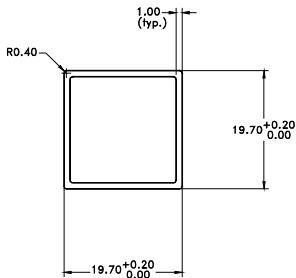

Die: **3070**

**19.0 x 1.0 mm W.T. Square Tu**

Min. Order Qty Mtrs:275

Die: **2552**

**19.7 x 1.0 Square Tube**

Min. Order Qty Mtrs:225

Die: **4112**

**19.05 x 1.2mm WT Square Tub**