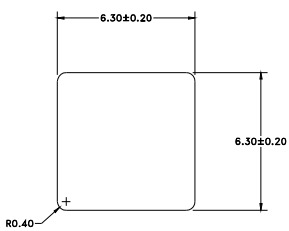

Die: **3663**

**6.25mm Square Rod**

Min. Order Qty Mtrs:475

Die: **5790**

**6.30mm Square Bar**

Min. Order Qty Mtrs:475

Die: **2524**

**10.0 x 1.40 Square Tube**