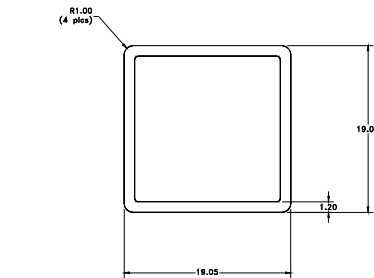

Die: **4112**

19.05 x 1.2mm WT Square Tub

Min. Order Qty Mtrs:225