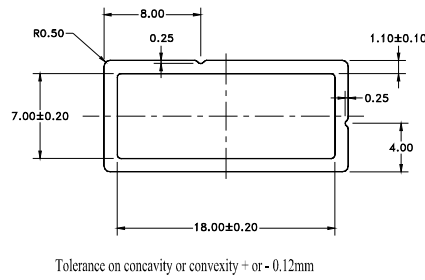

# Square Tube Sections

Die: **2268**

**15.88 x 1.0mm Square Tube**

Min. Order Qty Mtrs:325

Die: **3907**

**Camera Bar**

Min. Order Qty Mtrs:325

Die: **4517**