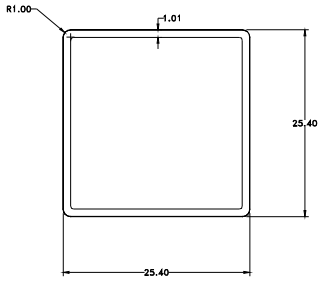

Die: **3070**

**19.0 x 1.0 mm W.T. Square Tu**

Min. Order Qty Mtrs:275

Die: **2552**

**19.7 x 1.0 Square Tube**

Min. Order Qty Mtrs:225

Die: **4112**

**19.05 x 1.2mm WT Square Tub**

**Wave Guide 25.4 x 12.7**

Min. Order Qty Mtrs:225

Die: **3233**

**R20-1 Square Tube**

Min. Order Qty Mtrs:175

**Aluminium Extrusion Co**  
A Division of Parkin Metal Moulding Co Ltd

P 04 388 1091 F 04 388 1191  
7-14 Southampton Road Miramar  
Wellington 6022

# Square Tube Sections

Die: 1982

**1" x 19g Square Tube**

Min. Order Qty Mtrs: 175

Die: 5190

**Square Hollow Shaft E1.02.50.**

Min. Order Qty Mtrs: 175

Twist < 3° over 4.5m - 6.0m length