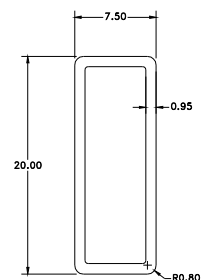

Die: **4582**

20mm IGU Spacer Bar (V062)

Min. Order Qty Mtrs:375