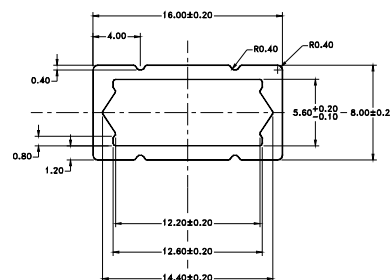

Die: **2311**

COLONIAL BEAD GEMS 16

Min. Order Qty Mtrs:325