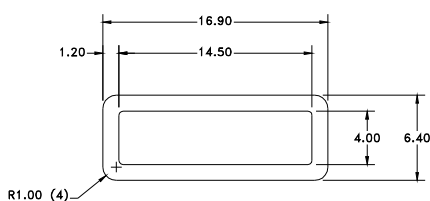

Min. Order Qty Mtrs:375

Die: **4582**

**20mm IGU Spacer Bar (V062)**

Min. Order Qty Mtrs:375

Die: **5298**

**Spacer Bar**

Min. Order Qty Mtrs:375

Die: **2311**