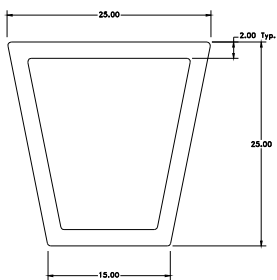

Min. Order Qty Mtrs: 175

Die: 3069

**25.4 x 1.2mm Square Tube**

Min. Order Qty Mtrs: 175

Die: 2457

**22.5 x 1.6 Square Tube**

Min. Order Qty Mtrs: 125

Die: 3680

**25.0 x 25.0 x 1.40 Square Tube**

Min. Order Qty Mtrs: 125

Die: 3893

**26.0mm ID x 16.0m ID x 1.5mm**

Min. Order Qty Mtrs: 125

Die: 4222

**Trapezium 25 x 25 x 15**

Min. Order Qty Mtrs: 125

Die: 4596

**41.5 x 16.0mm RHS**

Min. Order Qty Mtrs: 75

Die: 3821

**(F603) 21.60 x 10.00mm Block**

Min. Order Qty Mtrs: 75