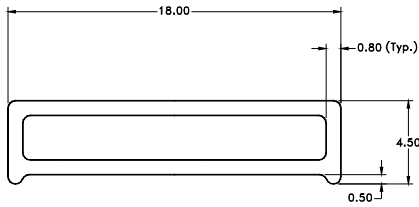

## Square Tube Sections

Die: **2472**

**18.0 x 4.0mm Colonial Bar (Int**

Min. Order Qty Mtrs:525

Die: **3138**

**6.0mm Square Bar**

Min. Order Qty Mtrs:525

Die: **3679**

**6.0 mm Square Tilt Rod**

Min. Order Qty Mtrs:525

Die: **5269**

**Tiltrod Al 6.2mm Square**

Min. Order Qty Mtrs:525

Die: **3813**

**6.3mm Square Bar**

Min. Order Qty Mtrs:475

Die: **3663**

**6.25mm Square Rod**

Min. Order Qty Mtrs:475

Die: **5790**

**6.30mm Square Bar**

Min. Order Qty Mtrs:475

Die: **2524**

**10.0 x 1.40 Square Tube**