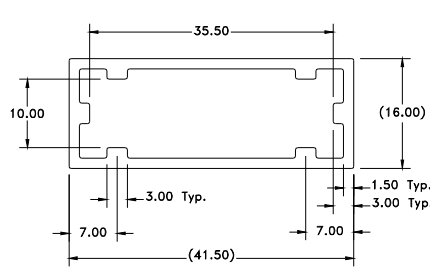

Die: 4596

41.5 x 16.0mm RHS

Min. Order Qty Mtrs: 75