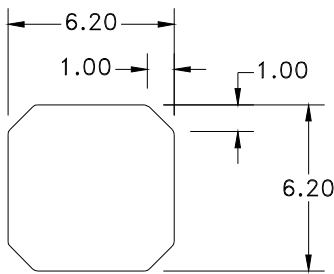

## Square Tube Sections

Die: **2472**

**18.0 x 4.0mm Colonial Bar (Int**

Min. Order Qty Mtrs:525

Die: **3138**

**6.0mm Square Bar**

Min. Order Qty Mtrs:525

Die: **3679**

**6.0 mm Square Tilt Rod**

Min. Order Qty Mtrs:525

Die: **5269**

**Tiltrod Al 6.2mm Square**

Min. Order Qty Mtrs:525

Die: **3813**

**6.3mm Square Bar**

Min. Order Qty Mtrs:475

Die: **3663**

**6.25mm Square Rod**

Min. Order Qty Mtrs:475

Die: **5790**

**6.30mm Square Bar**

Min. Order Qty Mtrs:475

Die: **2524**

**10.0 x 1.40 Square Tube**