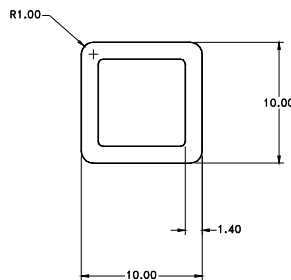

Die: **2524**

10.0 x 1.40 Square Tube

Min. Order Qty Mtrs:375