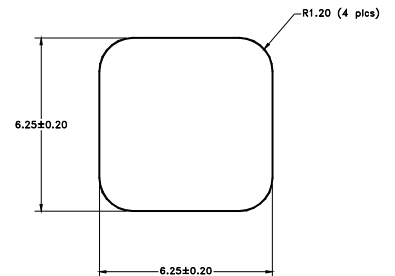

## Square Tube Sections

Die: **2472**

**18.0 x 4.0mm Colonial Bar (Int**

Min. Order Qty Mtrs:525

Die: **3138**

**6.0mm Square Bar**

Min. Order Qty Mtrs:525

Die: **3679**

**6.0 mm Square Tilt Rod**

Min. Order Qty Mtrs:525

Die: **5269**

**Tiltrod Al 6.2mm Square**

Min. Order Qty Mtrs:525

Die: **3813**

**6.3mm Square Bar**

Min. Order Qty Mtrs:475

Die: **3663**

**6.25mm Square Rod**

Min. Order Qty Mtrs:475

Die: **5790**

**6.30mm Square Bar**

Min. Order Qty Mtrs:475

Die: **2524**

**10.0 x 1.40 Square Tube**

# Square Tube Sections

Die: 1982

**1" x 19g Square Tube**

Min. Order Qty Mtrs: 175

Die: 5190

**Square Hollow Shaft E1.02.50.**

Min. Order Qty Mtrs: 175

Twist < 3° over 4.5m - 6.0m length