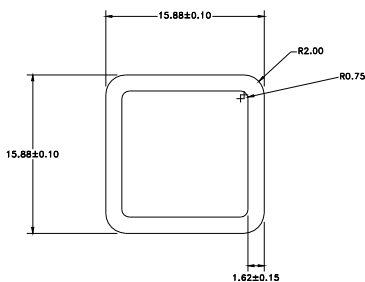

Die: **3070**

**19.0 x 1.0 mm W.T. Square Tu**

Min. Order Qty Mtrs:275

Die: **2552**

**19.7 x 1.0 Square Tube**

Min. Order Qty Mtrs:225

Die: **4112**

**19.05 x 1.2mm WT Square Tub**

Min. Order Qty Mtrs:225

Die: **1725**

**1" x 19g Square Tube**

Min. Order Qty Mtrs:225

Die: **3726**

**5/8" x 16g Square Tube**

Min. Order Qty Mtrs:225

Die: **5808**

**Wave Guide 25.4 x 12.7**

Min. Order Qty Mtrs:225

Die: **3233**

**R20-1 Square Tube**

Min. Order Qty Mtrs:175

**Aluminium Extrusion Co**  
A Division of Parkin Metal Moulding Co Ltd

P 04 388 1091 F 04 388 1191  
7-14 Southampton Road Miramar  
Wellington 6022

# Square Tube Sections

Die: 1982

**1" x 19g Square Tube**

Min. Order Qty Mtrs: 175

Die: 5190

**Square Hollow Shaft E1.02.50.**

Min. Order Qty Mtrs: 175

Twist < 3° over 4.5m - 6.0m length