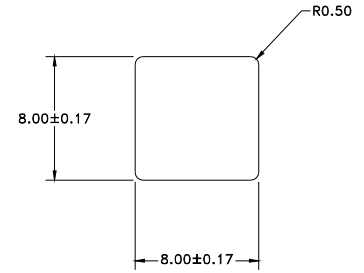

Die: **4517**

8.00mm Square Bar

Min. Order Qty Mtrs:275