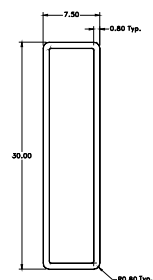

Die: **3663**

**6.25mm Square Rod**

Min. Order Qty Mtrs:475

Die: **5790**

**6.30mm Square Bar**

Min. Order Qty Mtrs:475

Die: **2524**

**10.0 x 1.40 Square Tube**

**COLONIAL BEAD GEMS 16**

Min. Order Qty Mtrs:325

Die: **2554**

**30mm IGU Spacer Bar (V063)**

Min. Order Qty Mtrs:325

**Aluminium Extrusion Co**

A Division of Parkin Metal Moulding Co Ltd

P 04 388 1091 F 04 388 1191

# Square Tube Sections

Die: **2268**

**15.88 x 1.0mm Square Tube**

Min. Order Qty Mtrs:325

Die: **3907**

**Camera Bar**

Min. Order Qty Mtrs:325

Die: **4517**

Die: **3070**

**19.0 x 1.0 mm W.T. Square Tu**

Min. Order Qty Mtrs:275

Die: **2552**

**19.7 x 1.0 Square Tube**

Min. Order Qty Mtrs:225

Die: **4112**

**19.05 x 1.2mm WT Square Tub**