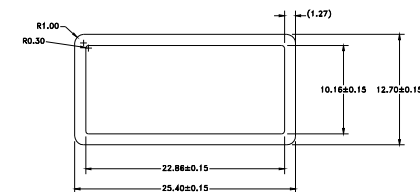

Die: **5808**

Wave Guide 25.4 x 12.7

Min. Order Qty Mtrs:225