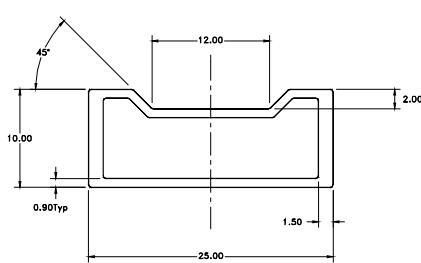

**8.00mm Square Bar**

Min. Order Qty Mtrs:275

Die: **4092**

**25 x 10mm Hollow**

Min. Order Qty Mtrs:275

Die: **1701**

**3/4" x 19g Square Tube**

Min. Order Qty Mtrs:275

Die: **3070**

**19.0 x 1.0 mm W.T. Square Tu**

Min. Order Qty Mtrs:275

Die: **2552**

**19.7 x 1.0 Square Tube**

Min. Order Qty Mtrs:225

Die: **4112**

**19.05 x 1.2mm WT Square Tub**