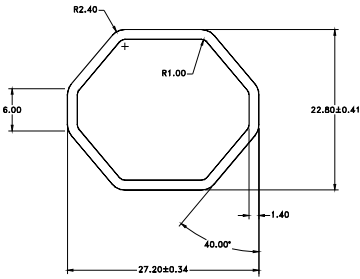

# Square Tube Sections

Die: 1982

**1" x 19g Square Tube**

Min. Order Qty Mtrs: 175

Die: 5190

**Square Hollow Shaft E1.02.50.**

Min. Order Qty Mtrs: 175

Twist < 3° over 4.5m - 6.0m length

Die: 4497

**17.0 x 16.2 Square Tube**

Min. Order Qty Mtrs: 175

Die: 2387

**LACROSSE HANDLE**

Min. Order Qty Mtrs: 175

Die: 699

**3/4" x 16g Square Tube**

Min. Order Qty Mtrs: 175

Die: 3069

**25.4 x 1.2mm Square Tube**

Min. Order Qty Mtrs: 175

Die: 2457

**22.5 x 1.6 Square Tube**

Min. Order Qty Mtrs: 125

Die: 3680