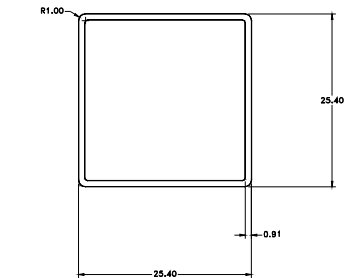

Die: **1725**

1" x 19g Square Tube

Min. Order Qty Mtrs:225