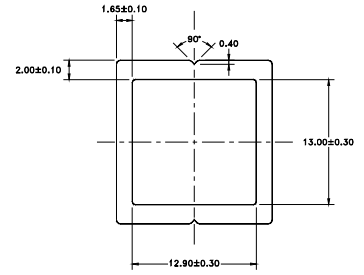

Die: 4497

17.0 x 16.2 Square Tube

Min. Order Qty Mtrs: 175