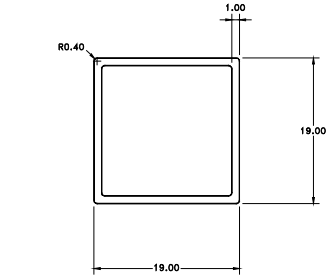

**8.00mm Square Bar**

Min. Order Qty Mtrs:275

Die: **4092**

**25 x 10mm Hollow**

Min. Order Qty Mtrs:275

Die: **1701**

**3/4" x 19g Square Tube**

Min. Order Qty Mtrs:275

Die: **3070**

**19.0 x 1.0 mm W.T. Square Tu**

Min. Order Qty Mtrs:275

Die: **2552**

**19.7 x 1.0 Square Tube**

Min. Order Qty Mtrs:225

Die: **4112**

**19.05 x 1.2mm WT Square Tub**