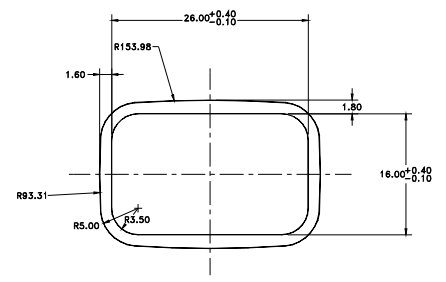

Min. Order Qty Mtrs: 175

Die: 3069

**25.4 x 1.2mm Square Tube**

Min. Order Qty Mtrs: 175

Die: 2457

**22.5 x 1.6 Square Tube**

Min. Order Qty Mtrs: 125

Die: 3680

**25.0 x 25.0 x 1.40 Square Tube**

Min. Order Qty Mtrs: 125

Die: 3893

**26.0mm ID x 16.0m ID x 1.5mm**

Min. Order Qty Mtrs: 125

Die: 4222

**Trapezium 25 x 25 x 15**

Min. Order Qty Mtrs: 125

Die: 4596

**41.5 x 16.0mm RHS**

Min. Order Qty Mtrs: 75

Die: 3821

**(F603) 21.60 x 10.00mm Block**

Min. Order Qty Mtrs: 75