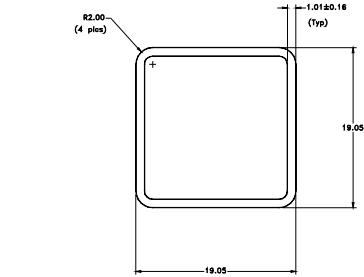

# Square Tube Sections

Die: **2268**

**15.88 x 1.0mm Square Tube**

Min. Order Qty Mtrs:325

Die: **3907**

**Camera Bar**

Min. Order Qty Mtrs:325

Die: **4517**

**8.00mm Square Bar**

Min. Order Qty Mtrs:275

Die: **4092**

**25 x 10mm Hollow**

Min. Order Qty Mtrs:275

Die: **1701**

**3/4" x 19g Square Tube**

Min. Order Qty Mtrs:275

Die: **3070**

**19.0 x 1.0 mm W.T. Square Tu**

Min. Order Qty Mtrs:275

Die: **2552**

**19.7 x 1.0 Square Tube**

Min. Order Qty Mtrs:225

Die: **4112**

**19.05 x 1.2mm WT Square Tub**