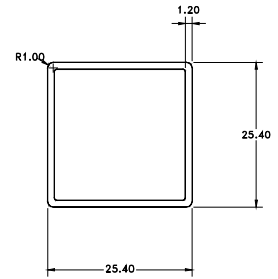

# Square Tube Sections

Die: 1982

**1" x 19g Square Tube**

Min. Order Qty Mtrs: 175

Die: 5190

**Square Hollow Shaft E1.02.50.**

Min. Order Qty Mtrs: 175

Twist < 3° over 4.5m - 6.0m length

Die: 4497

**17.0 x 16.2 Square Tube**

Min. Order Qty Mtrs: 175

Die: 2387

**LACROSSE HANDLE**

Min. Order Qty Mtrs: 175

Die: 699

**3/4" x 16g Square Tube**

Min. Order Qty Mtrs: 175

Die: 3069

**25.4 x 1.2mm Square Tube**

Min. Order Qty Mtrs: 175

Die: 2457

**22.5 x 1.6 Square Tube**

Min. Order Qty Mtrs: 125

Die: 3680