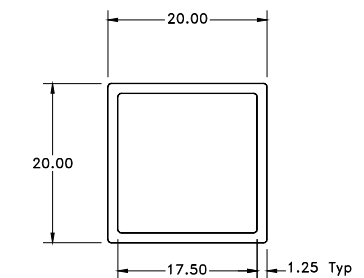

**Wave Guide 25.4 x 12.7**

Min. Order Qty Mtrs:225

Die: **3233**

**R20-1 Square Tube**

Min. Order Qty Mtrs:175

**Aluminium Extrusion Co**  
A Division of Parkin Metal Moulding Co Ltd

P 04 388 1091 F 04 388 1191  
7-14 Southampton Road Miramar  
Wellington 6022

# Square Tube Sections

Die: 1982

**1" x 19g Square Tube**

Min. Order Qty Mtrs: 175

Die: 5190

**Square Hollow Shaft E1.02.50.**

Min. Order Qty Mtrs: 175

Twist < 3° over 4.5m - 6.0m length