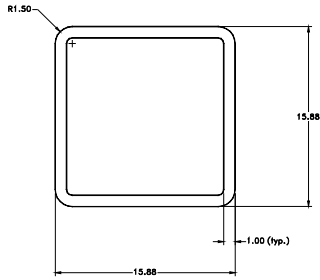

# Square Tube Sections

Die: **2268**

**15.88 x 1.0mm Square Tube**

Min. Order Qty Mtrs:325

Die: **3907**

**Camera Bar**

Min. Order Qty Mtrs:325

Die: **4517**