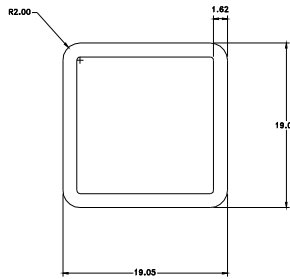

**Wave Guide 25.4 x 12.7**

Min. Order Qty Mtrs:225

Die: **3233**

**R20-1 Square Tube**

Min. Order Qty Mtrs:175

**Aluminium Extrusion Co**  
A Division of Parkin Metal Moulding Co Ltd

P 04 388 1091 F 04 388 1191  
7-14 Southampton Road Miramar  
Wellington 6022

# Square Tube Sections

Die: 1982

**1" x 19g Square Tube**

Min. Order Qty Mtrs: 175

Die: 5190

**Square Hollow Shaft E1.02.50.**

Min. Order Qty Mtrs: 175

Twist < 3° over 4.5m - 6.0m length

Die: 4497

**17.0 x 16.2 Square Tube**

Min. Order Qty Mtrs: 175

Die: 2387

**LACROSSE HANDLE**

Min. Order Qty Mtrs: 175

Die: 699

**3/4" x 16g Square Tube**

Min. Order Qty Mtrs: 175

Die: 3069

**25.4 x 1.2mm Square Tube**

Min. Order Qty Mtrs: 175

Die: 2457

**22.5 x 1.6 Square Tube**

Min. Order Qty Mtrs: 125

Die: 3680