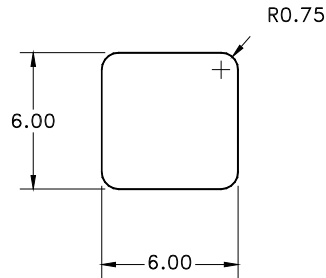

## Square Tube Sections

Die: **2472**

**18.0 x 4.0mm Colonial Bar (Int**

Min. Order Qty Mtrs:525

Die: **3138**

**6.0mm Square Bar**

Min. Order Qty Mtrs:525

Die: **3679**

**6.0 mm Square Tilt Rod**

Min. Order Qty Mtrs:525

Die: **5269**

**Tiltrod Al 6.2mm Square**

Min. Order Qty Mtrs:525

Die: **3813**

**6.3mm Square Bar**

Min. Order Qty Mtrs:475

Die: **3663**

**6.25mm Square Rod**

Min. Order Qty Mtrs:475

Die: **5790**

**6.30mm Square Bar**

Min. Order Qty Mtrs:475

Die: **2524**

**10.0 x 1.40 Square Tube**