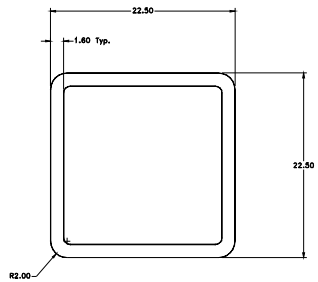

# Square Tube Sections

Die: 1982

**1" x 19g Square Tube**

Min. Order Qty Mtrs: 175

Die: 5190

**Square Hollow Shaft E1.02.50.**

Min. Order Qty Mtrs: 175

Twist < 3° over 4.5m - 6.0m length

Die: 4497

**17.0 x 16.2 Square Tube**

Min. Order Qty Mtrs: 175

Die: 2387

**LACROSSE HANDLE**

Min. Order Qty Mtrs: 175

Die: 699

**3/4" x 16g Square Tube**

Min. Order Qty Mtrs: 175

Die: 3069

**25.4 x 1.2mm Square Tube**

Min. Order Qty Mtrs: 175

Die: 2457

**22.5 x 1.6 Square Tube**

Min. Order Qty Mtrs: 125

Die: 3680

**25.0 x 25.0 x 1.40 Square Tube**

Min. Order Qty Mtrs: 125

Die: 3893

**26.0mm ID x 16.0m ID x 1.5mm**

Min. Order Qty Mtrs: 125

Die: 4222

**Trapezium 25 x 25 x 15**

Min. Order Qty Mtrs: 125