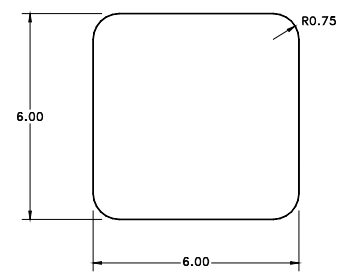

## Square Tube Sections

Die: **2472**

**18.0 x 4.0mm Colonial Bar (Int**

Min. Order Qty Mtrs:525

Die: **3138**

**6.0mm Square Bar**

Min. Order Qty Mtrs:525

Die: **3679**

**6.0 mm Square Tilt Rod**

Min. Order Qty Mtrs:525

Die: **5269**

**Tiltrod Al 6.2mm Square**

Min. Order Qty Mtrs:525

Die: **3813**

**6.3mm Square Bar**

Min. Order Qty Mtrs:475

Die: **3663**

**6.25mm Square Rod**

Min. Order Qty Mtrs:475

Die: **5790**

**6.30mm Square Bar**

Min. Order Qty Mtrs:475

Die: **2524**

**10.0 x 1.40 Square Tube**

# Square Tube Sections

Die: 1982

**1" x 19g Square Tube**

Min. Order Qty Mtrs: 175

Die: 5190

**Square Hollow Shaft E1.02.50.**

Min. Order Qty Mtrs: 175

Twist < 3° over 4.5m - 6.0m length