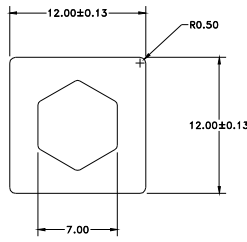

# Square Tube Sections

Die: 1982

**1" x 19g Square Tube**

Min. Order Qty Mtrs: 175

Die: 5190

**Square Hollow Shaft E1.02.50.**

Min. Order Qty Mtrs: 175

Twist < 3° over 4.5m - 6.0m length